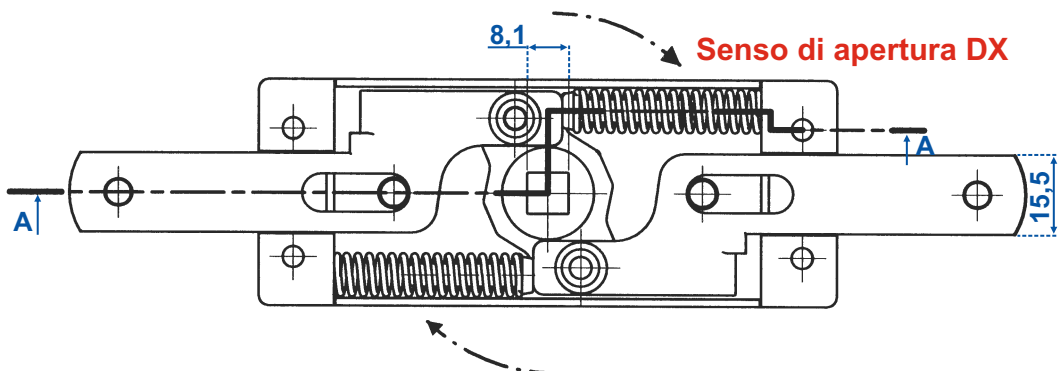

SERRATURE
A
CREMONESE

606.005.62

Serratura a cremonese mm. 112x45 apertura DX

606.005.63

Serratura a cremonese mm. 112x45 apertura SX

N.B. Tutte le immagini e le quote riportate sono da intendersi puramente indicative