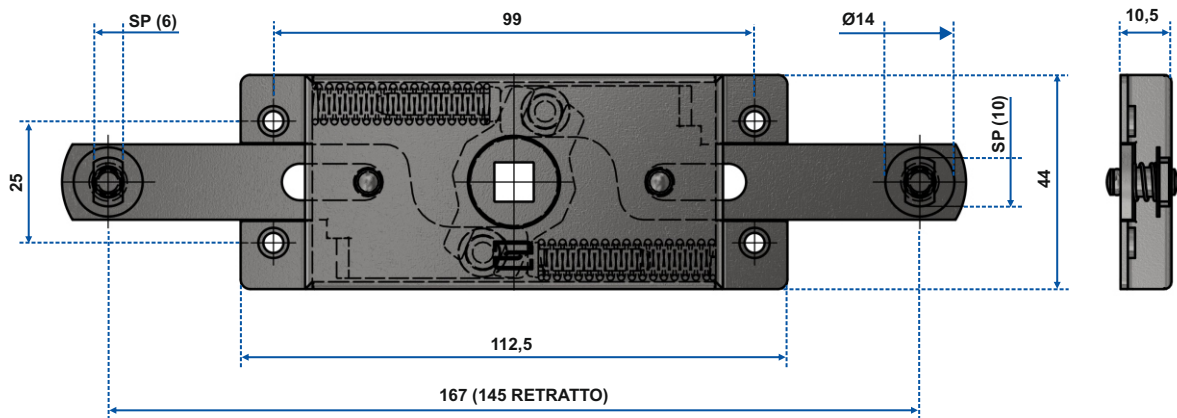

SERRATURE
A
CREMONESE

606.005.62

Serratura a cremonese mm. 112x45 apertura DX

606.005.63

Serratura a cremonese mm. 112x45 apertura SX

N.B. Tutte le immagini e le quote riportate sono da intendersi puramente indicative