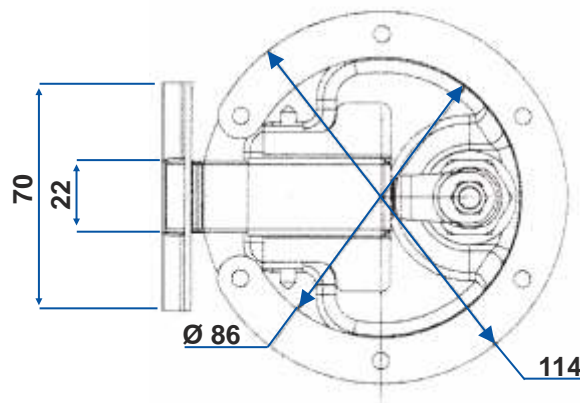

**CHIUSURA  
INCASSATA  
TONDA  
INOX  
con CHIAVE**

Codice Articolo:  
600.386.301

N.B. Tutte le immagini e le quote riportate sono da intendersi puramente indicative