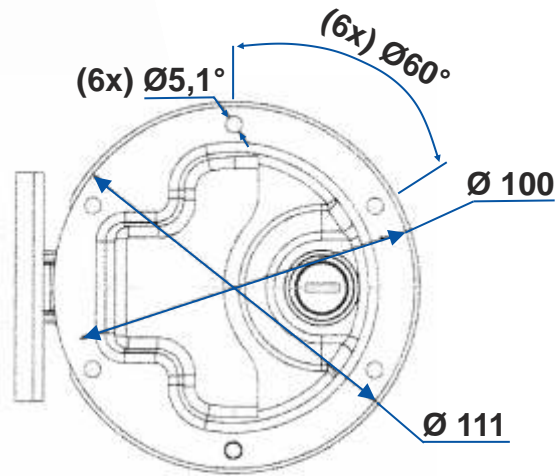

**CHIUSURA  
INCASSATA  
TONDA  
INOX  
con CHIAVE**

Codice Articolo:  
600.386.301

N.B. Tutte le immagini e le quote riportate sono da intendersi puramente indicative