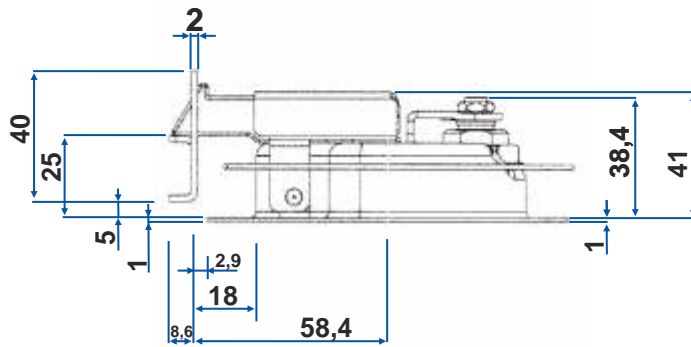

**CHIUSURA  
INCASSATA  
TONDA  
INOX  
con CHIAVE**

Codice Articolo:  
600.386.301

N.B. Tutte le immagini e le quote riportate sono da intendersi puramente indicative