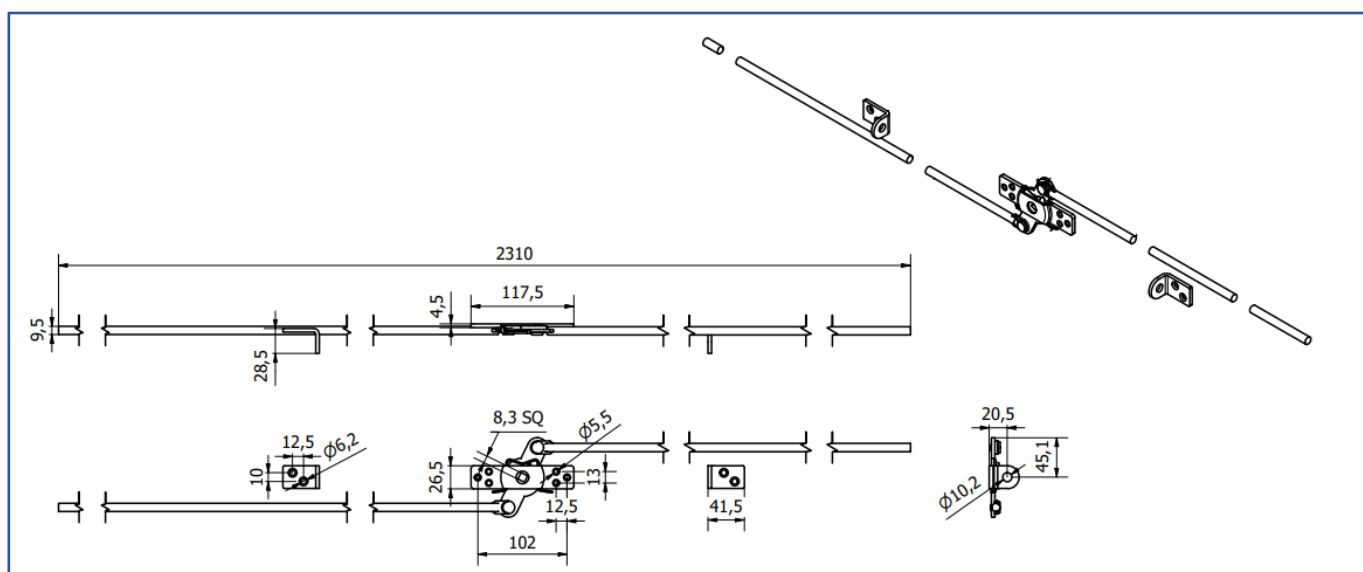

KIT SERRATURA A 2 PUNTI DI CHIUSURA - Mano SINISTRA, 2310 mm

606.005.68S

Kit serratura zincata con molla quadra 8 mm a 2 punti di chiusura, Mano SX.

Aste L.2310 mm con guide

SPECIFICHE TECNICHE

Materiale	Acciaio al carbonio
Finitura	Zincata
Mano	Mano SX
Lunghezza	2310 mm
Lancio	35 mm