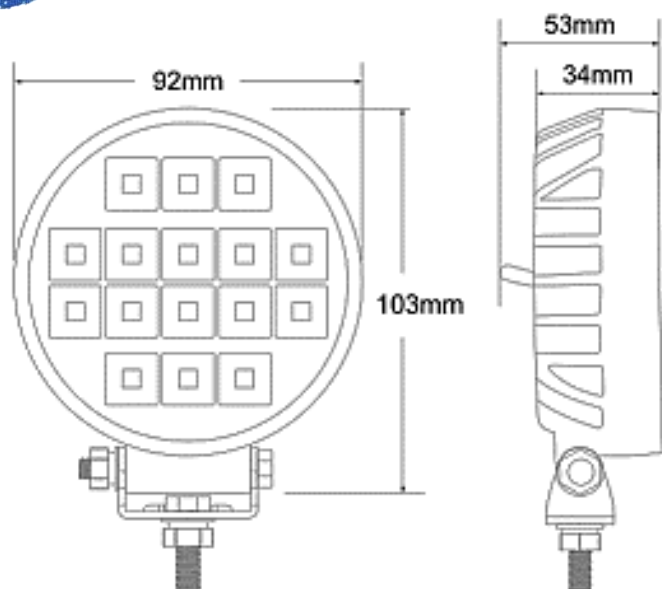

LAMPADA DA LAVORO A LED

16x LED, tonda, con interruttore ON/OFF

MATERIALE	QUANTITÀ LED / LM	MONTAGGIO	CAVO	FUNZIONE	WATT	VOLTAGGIO	CERTIFICATI	CONF.
Lente: PC Alloggiamento: AL	16 LED 1800 LM	VITI	250 mm	FARO DA LAVORO	24W	12V / 24V	ECE R10	40 pz.

**CON
INTERRUTTORE
ON/OFF**

N.B. Tutte le immagini e le quote riportate sono da intendersi puramente indicative