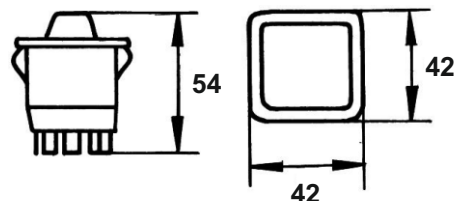

N.B. Tutte le immagini e le quote riportate sono da intendersi puramente indicative

RETROVISORE COMPLETO 12V

CODICE	COLORE	MANO
002.001.285.DX	GRIGIO (RAL 7043)	Dx c/dab
002.001.286.SX	GRIGIO (RAL 7043)	Sx
002.001.287.DX	NERO (RAL 9017)	Dx c/dab
002.001.288.SX	NERO (RAL 9017)	Sx
002.001.289.DX	BIANCO (RAL 9016)	Dx c/dab
002.001.290.SX	BIANCO (RAL 9016)	Sx

COMPONENTI

8JA 500 431-002
Connettore

6GM 500 212-012
Joystick per Regolazione Specchio

N.B. Tutte le immagini e le quote riportate sono da intendersi puramente indicative