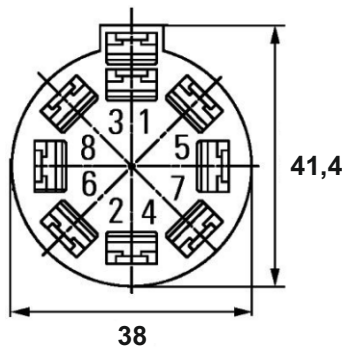

N.B. Tutte le immagini e le quote riportate sono da intendersi puramente indicative

RETROVISORE COMPLETO 12V

CODICE	COLORE	MANO
002.001.285.DX	GRIGIO (RAL 7043)	Dx c/dab
002.001.286.SX	GRIGIO (RAL 7043)	Sx
002.001.287.DX	NERO (RAL 9017)	Dx c/dab
002.001.288.SX	NERO (RAL 9017)	Sx
002.001.289.DX	BIANCO (RAL 9016)	Dx c/dab
002.001.290.SX	BIANCO (RAL 9016)	Sx

COMPONENTI

8JA 500 431-002
Connettore

6GM 500 212-012
Joystick per Regolazione Specchio

N.B. Tutte le immagini e le quote riportate sono da intendersi puramente indicative